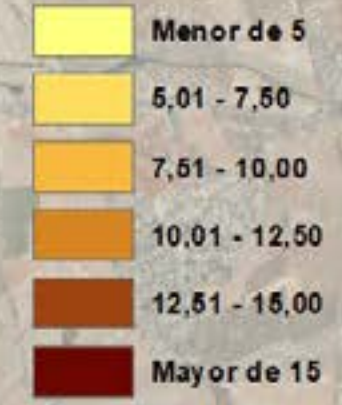

## Tasa Bruta de Mortalidad

<b>BARRIOS DISTRITO 1. CASCO ANTIGUO</b> 1. Alfalfa 2. Arenal 3. Encarnación. Regina 4. Feria 5. Museo 6. San Bartolomé 7. San Gil 8. San Julián 9. San Lorenzo 10. San Vicente 11. Santa Catalina 12. Santa Cruz	30. Pino Flores 31. Pío XII 32. Polígono Norte 33. Retiro Obrero 34. Santa Justa y Rufina. Parque Miraflores 35. Santa María de Ordás. San Nicolás 36. Villegas	58. El Prado. Parque María Luisa 59. Felipe II. Los Diez Mandamientos 60. Giralda Sur 61. Huerta de la Salud 62. La Oliva 63. Las Letanías 64. Polígono Sur 65. Tabladilla. La Estrella 66. Tiro de Línea. Santa Geneveva	<b>BARRIOS DISTRITO 8. SAN PABLO.SANTA JUSTA</b> 85. Árbol Gordo 86. El Fontanal. María Auxiliadora. Carretera Carmona 87. Huerta de Santa Teresa 88. La Corza 89. Las Huertas 90. San Carlos. Tartessos 91. San José Obrero 92. San Pablo A y B 93. San Pablo C 94. San Pablo D y E 95. Santa Clara 96. Zodiaco
<b>BARRIOS DISTRITO 2. MACARENA</b> 13. Begoña. Santa Catalina 14. Campos de Soria 15. Cisneo Alto. Santa María de Gracia 16. Cruz Roja. Capuchinos 17. Doctor Barraquer. Grupo Renfe. Policlínico 18. El Carmen 19. El Cerezo 20. El Rocío 21. El Torrejón 22. Hermandades. La Carrasca 23. La Barzola 24. La Palmilla. Doctor Marañón 25. La Paz.Las Golondrinas 26. Las Avenidas 27. León XIII. Los Naranjos 28. Los Príncipes. La Fontañil 29. Macarena Tres Huertas. Macarena Cinco	<b>BARRIOS DISTRITO 3. NERVION</b> 37. Ciudad Jardín 38. Huerta del Pilar 39. La Buhaira 40. La Calzada 41. La Florida 42. Nervión 43. San Bernardo 44. San Roque	<b>BARRIOS DISTRITO 6. TRIANA</b> 67. Barrio León 68. El Tardón. El Carmen 69. Triana Casco Antiguo 70. Triana Este 71. Triana Oeste	<b>BARRIOS DISTRITO 9. ESTE</b> 97. Colores. Entrepárques 98. Palacio de Congresos. Urbadiez. Entrepuentes 99. Parque Alcosa. Jardines del Edén 100. Torreblanca
<b>BARRIOS DISTRITO 4. CERRO-AMATE</b> 45. Amate 46. El Cerro 47. Juan XXIII 48. La Plata 49. Los Pájaros 50. Palmete 51. Rochelambert 52. Santa Aurelia. Cantábrico. Atlántico. La Romería	<b>BARRIOS DISTRITO 5. SUR</b> 53. Avenida de la Paz 54. Bami 55. El Juncal. Hispalis 56. El Plantinar 57. El Porvenir	<b>BARRIOS DISTRITO 7. NORTE</b> 72. Aeropuerto Viejo 73. Barriada Pino Montano 74. Consolación 75. El Gordillo 76. La Bachillera 77. Las Almenas 78. Las Naciones. Parque Atlántico. Las Dalias 79. Los Arcos 80. Los Carteros 81. San Diego 82. San Jerónimo 83. San Matías 84. Valdezorras	<b>BARRIOS DEL DISTRITO 10. BELLAVISTA. LA PALMERA</b> 101. Barriada de Pineda 102. Bellavista 103. Elcano.Bermejales 104. Heliópolis 105. Pedro Salvador. Las Palmeritas. Guadaira 106. Sector Sur. La Palmera. Reina Mercedes
<b>BARRIOS DISTRITO 11. LOS REMEDIOS</b> 107. Los Remedios 108. Tablada			