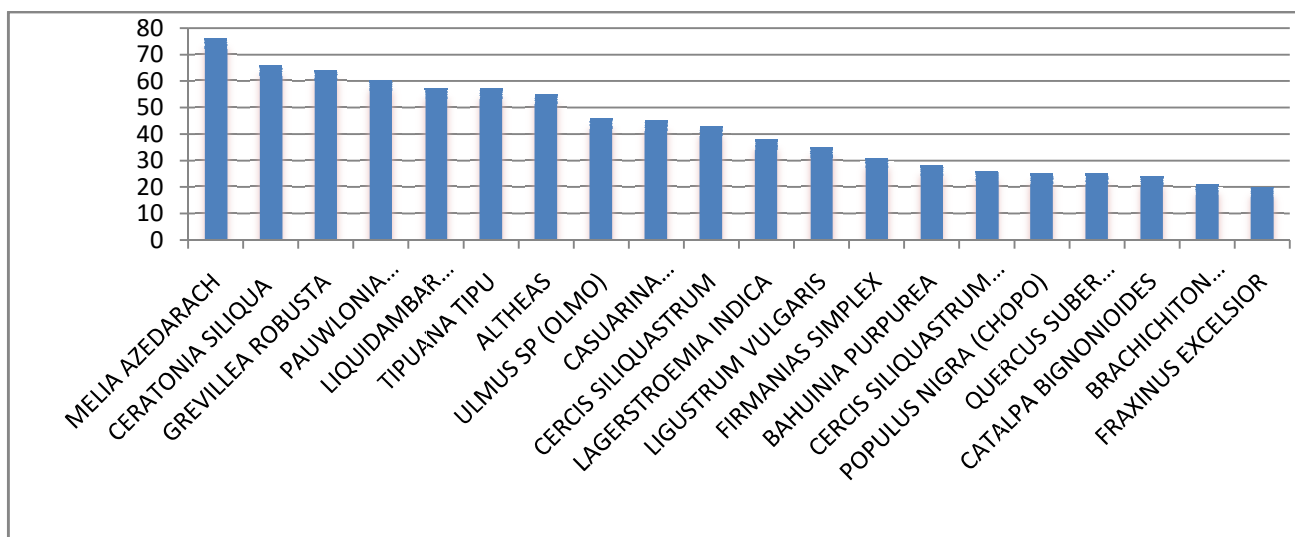

ESPECIES	CANTIDADES
MELIA AZEDARACH	76
CERATONIA SILIQUA	66
GREVILLEA ROBUSTA	64
PAUWLONIA TORMENTOSA	60
LIQUIDAMBAR STYRACIFLUA	57
TIPUANA TIPU	57
ALTHEAS	55
ULMUS SP (OLMO)	46
CASUARINA EQUISTITIFOLIA	45
CERCIS SILIQUASTRUM	43
LAGERSTROEMIA INDICA	38
LIGUSTRUM VULGARIS	35
FIRMANIAS SIMPLEX	31
BAHUINIA PURPUREA	28
CERCIS SILIQUASTRUM FLECHADO	26
POPULUS NIGRA (CHOPO)	25
QUERCUS SUBER (ALCORNOCQUE)	25
CATALPA BIGNONIOIDES	24
BRACHICHITON POPULNEUS	21
FRAXINUS EXCELSIOR	20