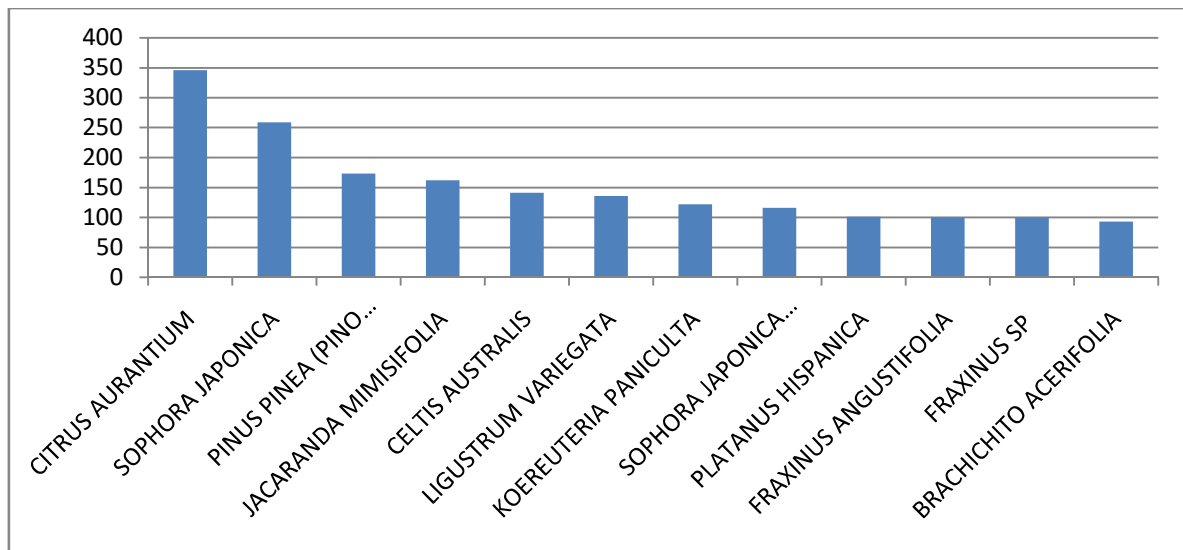

ESPECIES	CANTIDADES
CITRUS AURANTIUM	346
SOPHORA JAPONICA	259
PINUS PINEA (PINO PIÑONERO)	173
JACARANDA MIMISIFOLIA	162
CELTIS AUSTRALIS	141
LIGUSTRUM VARIEGATA	136
KOEREUTERIA PANICULTA	122
SOPHORA JAPONICA PIRAMIDAL	116
PLATANUS HISPANICA	101
FRAXINUS ANGUSTIFOLIA	100
FRAXINUS SP	100
BRACHICHITO ACERIFOLIA	93